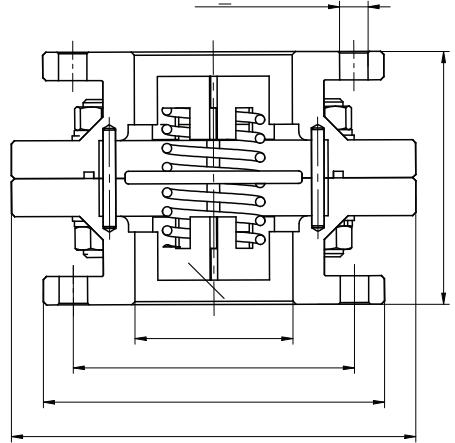

_____

•

•

• !" #

$%&'() (

12	!" #		$ %		
	& $ %	' () ((	*+ *	,	
1	- " $				
0%	. "/		$ "!		

!"# $ %&'()*⁺⁺
+,"# $ %&'()*^{*1}